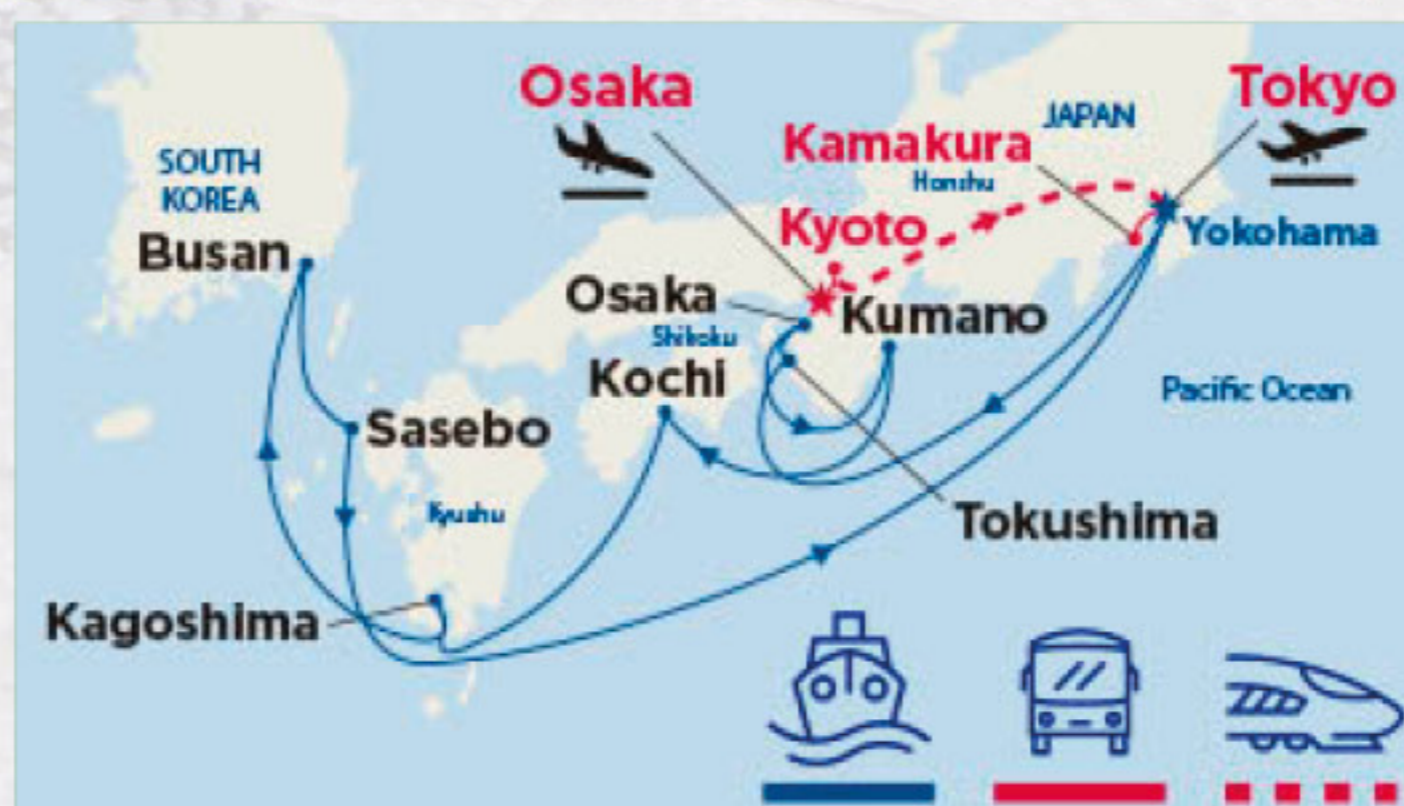

## Viaje Completo

· Bebidas premium  
· Internet ilimitado  
· Propinas incluidas  
desde solo **38€**  
persona/noche

9 agosto 2021  
17 días

con

Vuelos | Hoteles | Crucero  
Visitas | Traslados

desde **4.318€**  
tasas incluidas